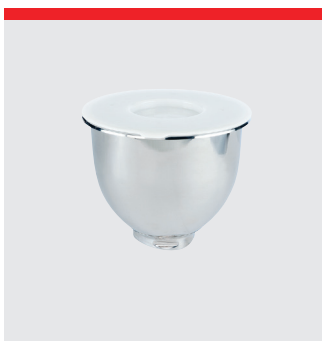

Kessel, Edelstahl und Deckel