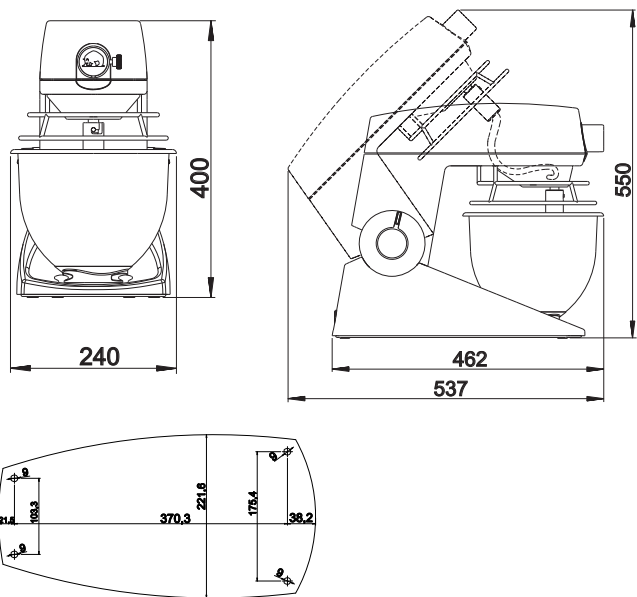

VARIMIXER TEDDY 5 L

Pulverbeschichtet
1 Kessel aus Edelstahl, 5 l
1 Flachrührer aus Edelstahl
1 Kneter aus Edelstahl
1 Besen aus Edelstahl
1 abnehmbare Spritzabschirmung aus Kunststoff
1 Einfüllschütte
1 Deckel für Kessel
Spannung: Einphasig, 220-240 V, 50-60 Hz. 500 W

VARIMIXER TEDDY 5 L TECHNISCHE DATEN

Fassungsvermögen	5 l
Leistung	500 W
Standardspannung*	220-240 V
Nettogewicht	18 kg
H x B x L	400 x 240 x 462 mm
Drehzahlregelung	78-422 UPM
Phasen	1 ph
IP-Code	IP42

*Auf Anfrage sind andere Spannungen zwischen 100 und 480 V möglich.
Alle Standard- und Schiffsausführungen sind für 50 und 60 Hz erhältlich.

ABMESSUNGEN

ZERTIFIZIERUNGEN

Varimixer

Varimixer A/S
Kirkebjerg Søpark 6
DK-2605 Brøndby
Tél.: +45 4344 2288
E-Mail: info@varimixer.com
www.varimixer.com