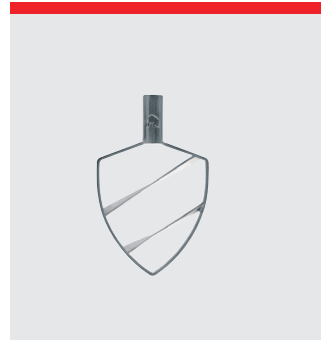

Pala, acero inoxidable