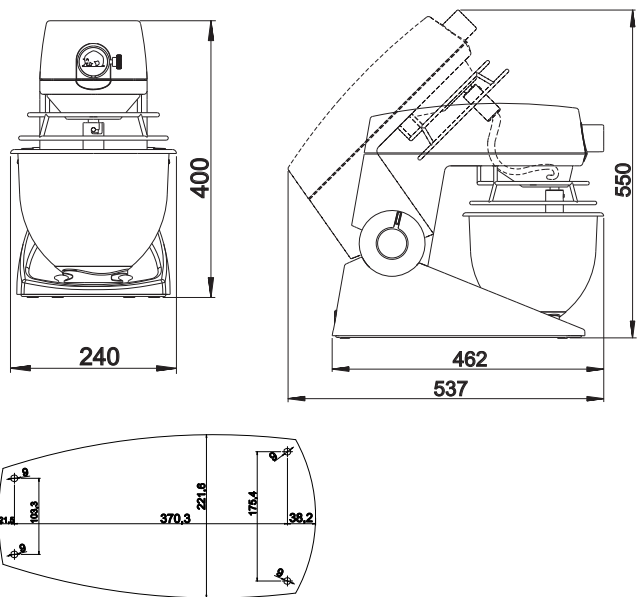

VARIMIXER TEDDY 5 L

Lacada
1 perol de 5 litros de acero inoxidable
1 pala de acero inoxidable
1 gancho de acero inoxidable
1 batidor de acero inoxidable
1 protector antisalpicaduras extraíble de plástico
1 embudo
1 tapa para el perol
Tensión: Monofásica, 220-240 V, 50-60 Hz. 300 W

VARIMIXER TEDDY 5 L DATOS TÉCNICOS

Volumen	5 l
Potencia	500 W
Tensión estándar*	220-240 V
Peso neto	18 kg
Alto x ancho x profundidad	400x240x462 mm
Velocidad variable	78-422 R.P.M.
Fases	1 fase
Código de IP	IP42

*Hay otras tensiones de alimentación disponibles bajo petición en el rango de 100 a 480 V.
Todas las batidoras de serie y de uso marino están disponibles en 50 y 60 Hz.

DIMENSIONES

CERTIFICACIONES

Varimixer

Varimixer A/S
Kirkebjerg Søpark 6
DK-2605 Brøndby
P: +45 4344 2288
E: info@varimixer.com
www.varimixer.com