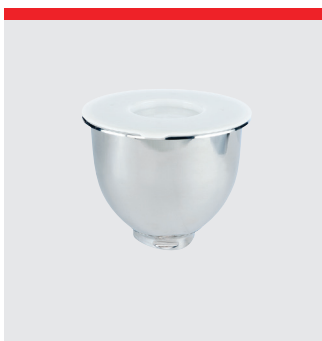

Perol, acero inoxidable y tapa