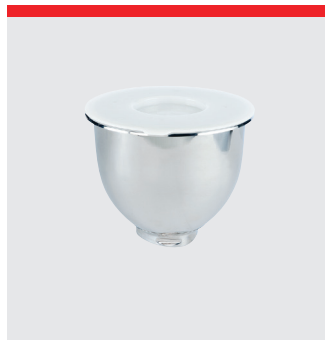

Чисто белая - с добавочным приводом

Мясорубка, нержавеющая сталь, 62 мм

ВКЛЮЧЕННЫЕ ИНСТРУМЕНТЫ

Венчик, нержавеющая сталь

Крюк, нержавеющая сталь

Лопатка, нержавеющая сталь

Дежа из нержавеющей стали с крышкой

Брызговик

Желоб для заполнения

VARIMIXER TEDDY 5 Л

С порошковым покрытием
1 дежа объемом 5 литров из нержавеющей стали
1 Лопатка из нержавеющей стали
1 крюк из нержавеющей стали
1 венчик из нержавеющей стали
1 съемный брызговик из пластика
1 желоб для заполнения
1 крышка дежи
Напряжение: 1 фаза, 220-240 В, 50-60 Гц. 500 Вт