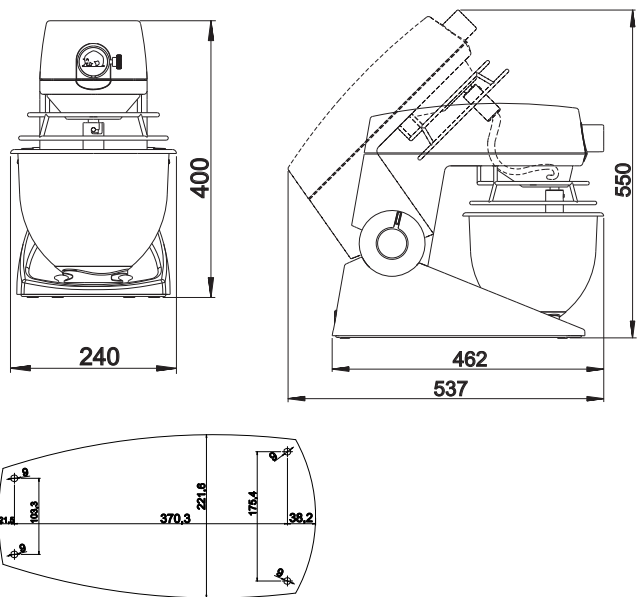

VARIMIXER TEDDY 5 Л

С порошковым покрытием
1 дежа объемом 5 литров из нержавеющей стали
1 Лопатка из нержавеющей стали
1 крюк из нержавеющей стали
1 венчик из нержавеющей стали
1 съемный брызговик из пластика
1 желоб для заполнения
1 крышка дежи
Напряжение: 1 фаза, 220-240 В, 50-60 Гц. 500 Вт

VARIMIXER TEDDY 5 Л ТЕХНИЧЕСКИЕ ДАННЫЕ

Объем	5 л
Мощность	500 Вт
Стандартное напряжение*	220-240 В
Масса нетто	18 кг
В х Ш х Д	400x240x462 мм
Переменная скорость	78-422 об/мин
Кол-во фаз	1 фазы
Код IP	IP42

*Другие напряжения питания доступны по запросу в диапазоне от 100 до 480 В.
Все стандартные и морские миксеры доступны для работы с частотой 50 и 60 Гц.

РАЗМЕРЫ

СЕРТИФИКАЦИИ

Varimixer

Varimixer A/S
Kirkebjerg Søpark 6
DK-2605 Brøndby
P: +45 4344 2288
E: info@varimixer.com
www.varimixer.com