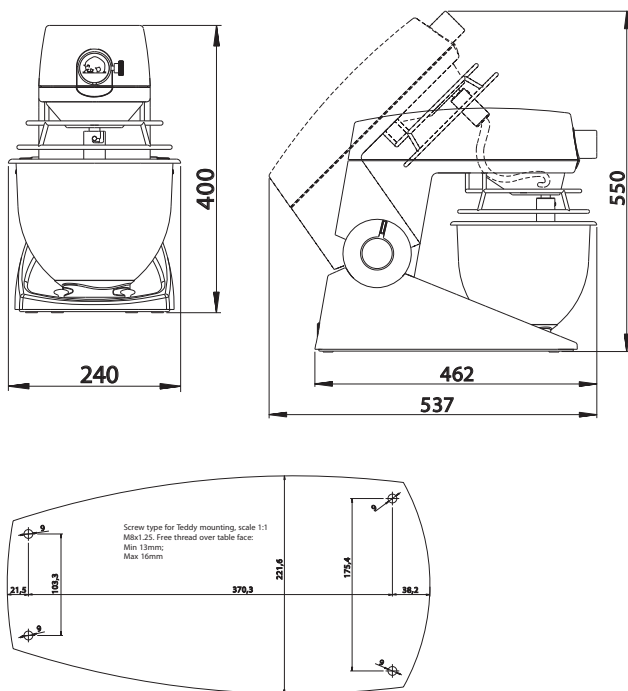

## VARIMIXER TEDDY 5 L TECHNISCHE DATEN

Fassungsvermögen	5 l
Leistung	300 W
Standardspannung*	220-240 V
Nettogewicht	18 kg
H x B x L	400 x 240 x 462 mm
Drehzahlregelung	78-422 UPM
Phasen	1 ph
IP-Code	IP42

## ABMESSUNGEN