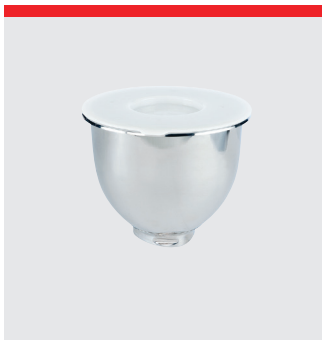

Kessel, Edelstahl und Deckel