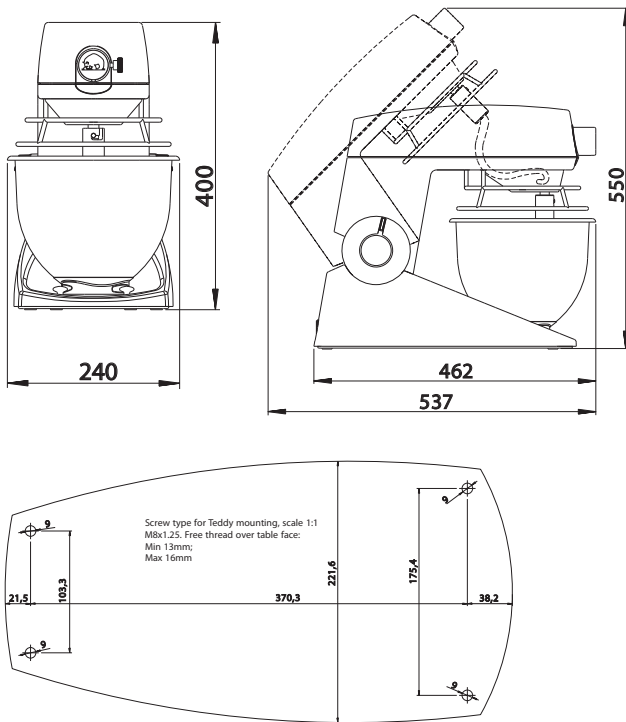

VARIMIXER TEDDY 5 L

Lacada
1 perol de 5 litros de acero inoxidable
1 pala de acero inoxidable
1 gancho de acero inoxidable
1 batidor de acero inoxidable
1 protector antisalpicaduras extraíble de plástico
1 embudo
1 tapa para el perol
Tensión: Monofásica, 220-240 V, 50-60 Hz. 300 W

VARIMIXER TEDDY 5 L DATOS TÉCNICOS

Volumen	5 l
Potencia	300 W
Tensión estándar*	220-240 V
Peso neto	18 kg
Alto x ancho x profundidad	400x240x462 mm
Velocidad variable	78-422 R.P.M.
Fases	1 fase
Código de IP	IP42

*Hay otras tensiones de alimentación disponibles bajo petición en el rango de 100 a 480 V. Todas las batidoras de serie y de uso marino están disponibles en 50 y 60 Hz.

DIMENSIONES

CERTIFICACIONES

Varimixer

Varimixer A/S
Kirkebjerg Søpark 6
DK-2605 Brøndby
P: +45 4344 2288
E: info@varimixer.com
www.varimixer.com