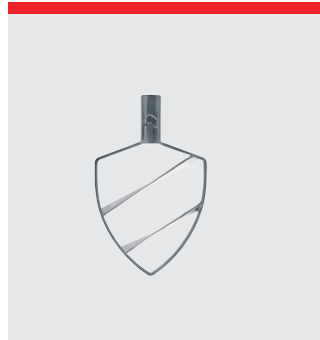

PANTALLA DE SEGURIDAD Una rejilla fija, un embudo extraíble y un protector contra salpicaduras protegen al operador y los ingredientes, al mismo tiempo que permiten la monitorización del proceso de batido.

PEROL SUJETO El perol se mantiene sujeto de manera efectiva en su lugar durante el funcionamiento de la batidora mediante una única palanca.

FUNCIONAMIENTO SENCILLO La velocidad es regulable de manera continua utilizando los mandos de control laterales, que permiten utilizar la TEDDY desde los dos lados indistintamente. Cada mando también actúa como botón de bloqueo y es el punto de articulación cuando el cabezal de la batidora se inclina hacia atrás para cambiar las herramientas.

Blanco con toma de accesorios

Picadora de carne, acero inoxidable
62 mm

HERRAMIENTAS INCLUIDAS

Batidor, acero inoxidable

Gancho, acero inoxidable

Pala, acero inoxidable

Perol, acero inoxidable y tapa

Protector antispicaduras

Embudo

VARIMIXER TEDDY 5 L

Lacada
1 perol de 5 litros de acero inoxidable
1 pala de acero inoxidable
1 gancho de acero inoxidable
1 batidor de acero inoxidable
1 protector antisalpicaduras extraíble de plástico
1 embudo
1 tapa para el perol
Tensión: Monofásica, 220-240 V, 50-60 Hz. 300 W