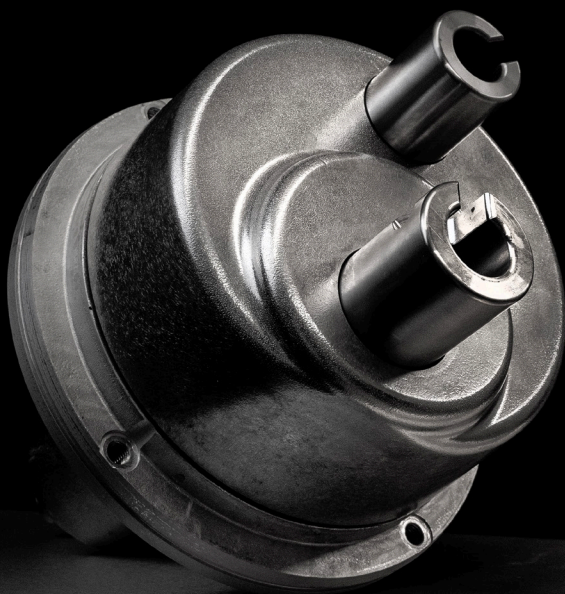

Varimixer

Nyt forstærket rørehoved til KODIAK20 & 30

- Robust massiv poleret aluminium
- Mere holdbar

Vi har ændret geometrien på den nederste del af hovedet, for at give plads til et større kædehjul og leje, der gør rørehovedet stærkere.

Samtidig har vi ændret overfladen til en kuglepoleret finish, der gør det mere holdbar.

KODIAK 20 bord model