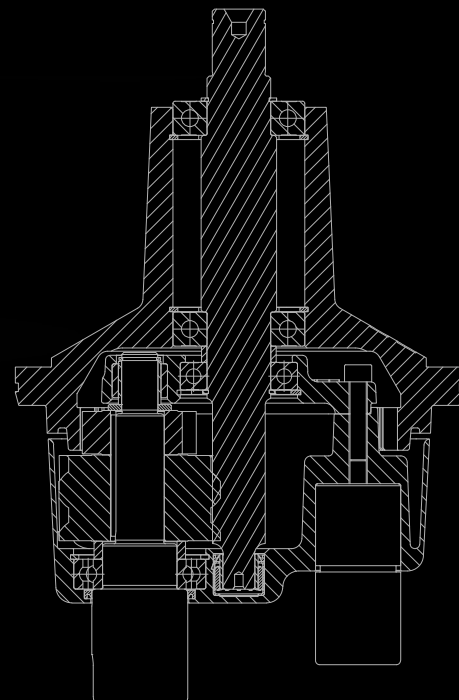

Varimixer

Nyt forstærket rørehoved til KODIAK20 & 30

- Robust massiv poleret aluminium
- Mere holdbar

Vi har ændret geometrien på den nederste del af hovedet, for at give plads til et større kædehjul og leje, der gør rørehovedet stærkere.

Samtidig har vi ændret overfladen til en kuglepoleret finish, der gør det mere holdbar.

KODIAK 20 bord model